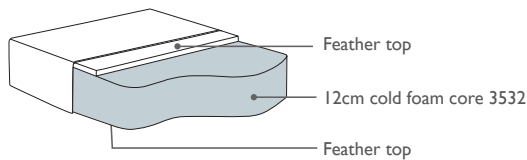

## Measurements\*

3 Seater		Width•Depth•Height: <b>225x94x83</b>	1,5 Module		Width•Depth•Height: <b>80x94x83</b>
2,5 Seater		Width•Depth•Height: <b>195x94x83</b>	ChI Module L/R		Width•Depth•Height: <b>99x155x83</b>
2,5+ChI L/R		Width•Depth•Height: <b>276x94/155x83</b>	C Module XL L/R		Width•Depth•Height: <b>120x94x83</b>
2,5 Module L/R		Width•Depth•Height: <b>177x94x83</b>	End part L/R		Width•Depth•Height: <b>160x94x83</b>
2,5 Module		Width•Depth•Height: <b>160x94x83</b>	Footstool		Width•Depth•Height: <b>80x60x42</b>
1,5 Module L/R		Width•Depth•Height: <b>99x94x83</b>	Footstool		Width•Depth•Height: <b>80x88x42</b>

\* Measurements may vary +/-3%, depending on the choice of upholstery and combination.

### Comfort C2 Plus

Seat cushion – reversible in fabric.  
Inner core of cold foam with a feather top.