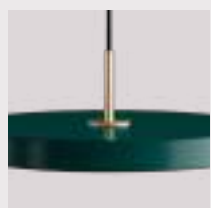

Forest green

medium	2172
mini	2208