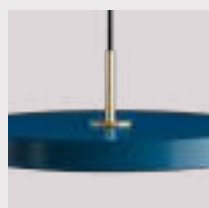

Petrol blue

medium	2173
mini	2209