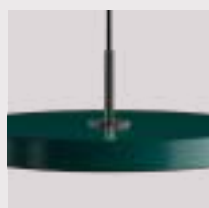

Asteria with black top

medium	2172C4173
mini	2208C4175