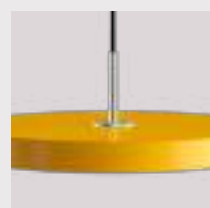

Asteria with steel top

medium	2175C4172
mini	2211C4174