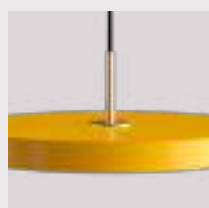

Asteria with black top

medium	2173C4173
mini	2209C4175

Ruby red

medium	2174
mini	2210

Asteria with steel top

medium	2174C4172
mini	2210C4174

Asteria with black top

medium	2174C4173
mini	2210C4175