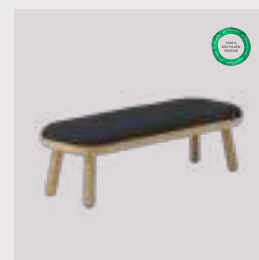

Shadow

low	5611C5610-1C733-04
tall	5611C5610-2C733-04

Horizons S