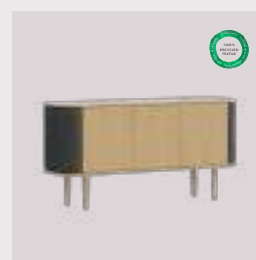

Shadow

oak 5623C710-04
dark oak 5775C711-04
black oak 5107C709-04

Horizons S